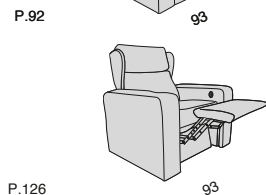

HOLLYWOOD FILMUR

HOLLYWOOD FILMUR

Versione progettata per il posizionamento della poltrona a filo muro (contro la parete).
 Caratteristiche generali e design come modello HOLLYWOOD.
 L'appoggiapiedi mantiene lo stesso movimento del modello HOLLYWOOD.
 Lo schienale non reclina all'indietro, ma scende prima di pochi centimetri, poi scivola in avanti per dare maggiore inclinazione.

Same general features and design of model HOLLYWOOD but suitable to be placed flush with the wall.
 The chair keeps the same foot-rest movement of model HOLLYWOOD,
 but its back does not recline backwards. It only lowers a bit and then slides forward to get better incline.

77

Profondità seduta cm. 53
 Seat length cm. 53
 Largh. seduta cm. 61
 Seat width cm. 61

Realizzazione multipla standard.
 Standard multiple production.

|16| 61 |16| 61 |16|

170

Possibilità di composizioni multiple di diversa lunghezza.
 Possible multiple compositions of different lengths.