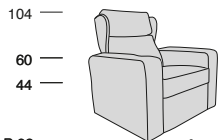

HOLLYWOOD FILMUR

HOLLYWOOD FILMUR

Versione progettata per il posizionamento della poltrona a filo muro (contro la parete).
 Caratteristiche generali e design come modello HOLLYWOOD.
 L'appoggiapiedi mantiene lo stesso movimento del modello HOLLYWOOD.
 Lo schienale non reclina all'indietro, ma scende prima di pochi centimetri, poi scivola in avanti per dare maggiore inclinazione.

Same general features and design of model HOLLYWOOD but suitable to be placed flush with the wall.
 The chair keeps the same foot-rest movement of model HOLLYWOOD,
 but its back does not recline backwards. It only lowers a bit and then slides forward to get better incline.

77

Profondità seduta cm. 53
 Seat length cm. 53
 Largh. seduta cm. 61
 Seat width cm. 61

Realizzazione multipla standard.
 Standard multiple production.

|16| 61 |16| 61 |16|

170

Possibilità di composizioni multiple di diversa lunghezza.
 Possible multiple compositions of different lengths.